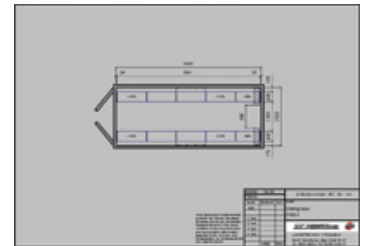

REIFENREGALE FÜR 20 UND 40 FUß CONTAINER

Die Container - Abmessungen beziehen sich auf Mittelwerte!
Die Daten können, bedingt durch verschiedene Container-Baureihen geringfügig abweichen!

Container sind im Lieferumfang nicht enthalten.

778 9855

778 9860

Art.-Nr.	Artikelbezeichnung	Abmessung L x B x H mm
265 0275	Reifenregal für 20 Fuß Container	5890 x 2350 x 2400 Innenmass
265 0276	Reifenregal für 40 Fuß Container	12020 x 2350 x 2400 Innenmass