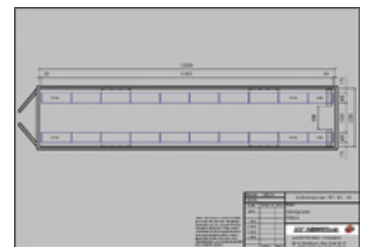

REIFENREGALE FÜR 20 UND 40 FUß CONTAINER

Die Container - Abmessungen beziehen sich auf Mittelwerte!
Die Daten können, bedingt durch verschiedene Container-Baureihen geringfügig abweichen!

Container sind im Lieferumfang nicht enthalten.

778 9855

778 9860

Art.-Nr.	Artikelbezeichnung	Abmessung L x B x H mm
265 0275	Reifenregal für 20 Fuß Container	5890 x 2350 x 2400 Innenmass
265 0276	Reifenregal für 40 Fuß Container	12020 x 2350 x 2400 Innenmass