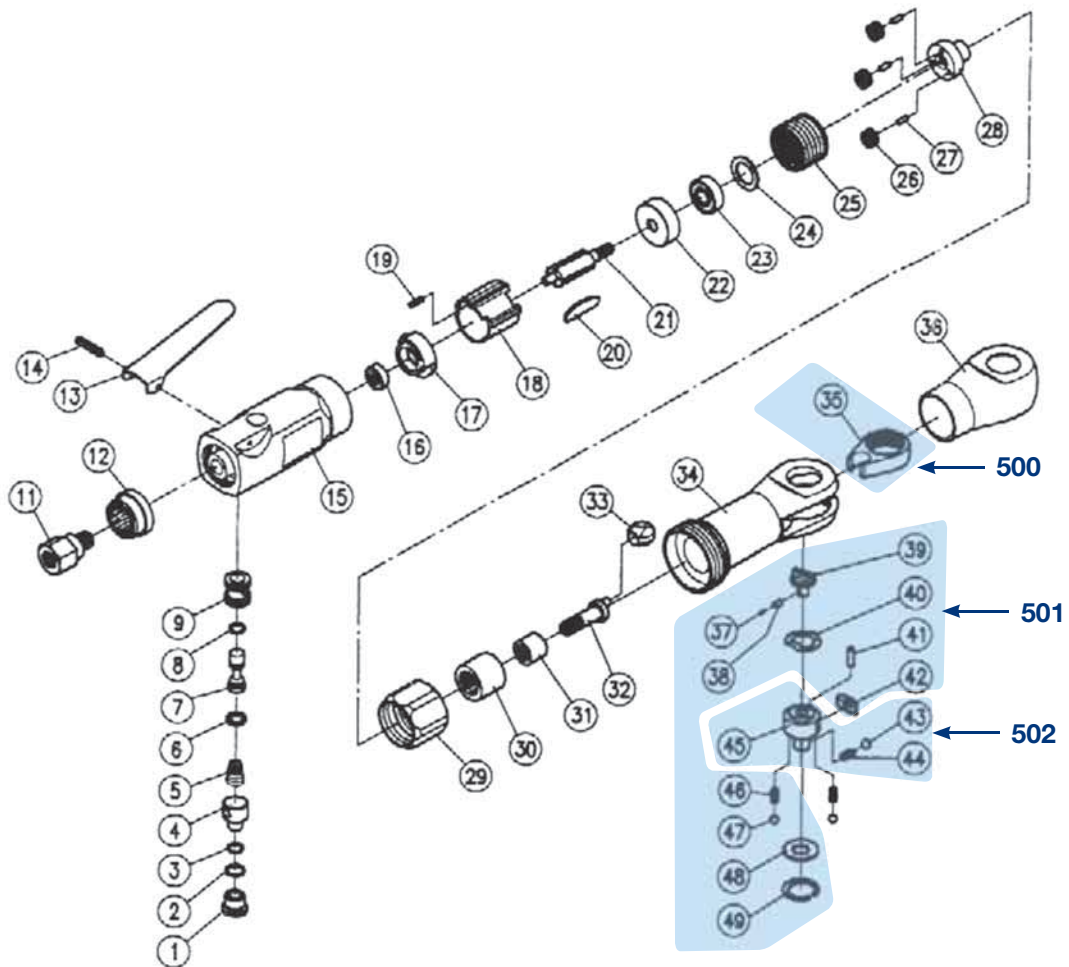

Ersatzteile 9020-2

	HAZET No.	Bezeichnung	Name	
1		Ventilschraube	Valve Screw	1
2		O-Ring	O-Ring	1
3		O-Ring	O-Ring	1
4		Luftregulierer	Air Regulator	1
5		Feder	Spring	1
6		O-Ring	O-Ring	1
7		Drosselventil	Throttle Valve	1
8		O-Ring	O-Ring	2
9		Ventilbuchse	Valve Bushing	1
11		Lufteinlaßbuchse	Air Inlet Bushing	1
12		Luftleitblech	Exhaust Deflector	1
13		Lufthebel	Throttle Lever	1
14		Hebel-Stift	Lever Pin	1
15		Motorgehäuse	Motor Housing	1
16	120561	Kugellager 696ZZ	Ball Bearing 696ZZ	1
17		Lagerplatte hinten	Rear End Plate	1
18		Zylinder	Cylinder	1
19		Stift	Pin	1

	HAZET No.	Bezeichnung	Name	
20	120563	Lamelle	Rotor Blade	5
21		Rotor	Rotor	1
22		Lagerplatte-vorne	Front End Plate	1
23	120560	Kugellager 608ZZ	Ball Bearing 608ZZ	1
24		Scheibe	Washer	1
25		Zahnkranz	Ring Gear	1
26		Antriebsritzel	Gear	3
27		Antriebsritzel-Stift	Gear Pin	3
28		Antriebsritzel-Platte	Gear Plate	1
29		Mutter	Lock Nut	1
30		Nadellager 1212-HKO	Needle Bearing 1212-HKO	1
31	120564	Nadellager 810-HKO	Needle Bearing 810-HKO	1
32	120562	Kurbelwelle	Crank Shaft	1
33	120559	Antriebsbuchse	Drive Bushing	1
34		Ratschengehäuse	Ratchet Housing	1
36		Ratschenkopf	Boot	1
500	9020-02	Gabel	Yoke	1
501	9020-02/12	Ratschen-Innenteile	Ratchet-Repair-Set	1
502	9020-02/3	Vierkant	Anvil	1
Alle Positionen, die keine HAZET-Nr. haben, sind nur noch über den HAZET-Service zu bestellen				