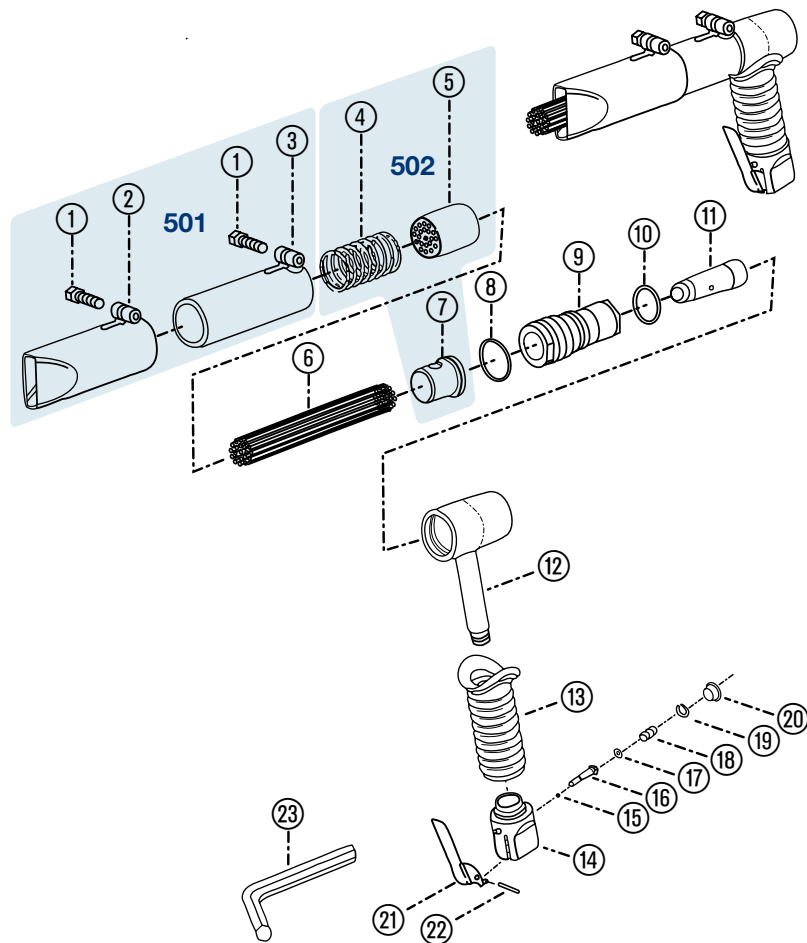

Erersatzteile 9035-5

| | HAZET No. | Bezeichnung | Name | |
|----|--------------|---------------|------------------------|---------------|
| 1 | 120727 | Schraube 6mm | Spanner (6mm) | Set a' 2 Stk. |
| 2 | 120728 | Vordere Hülse | Front tube | 1 |
| 3 | 120720 | Hintere Hülse | Intermediate Tube | 1 |
| 4 | 120718 | Feder | Spring | 1 |
| 5 | 120723 | Nadelhalter | Needle Holder (19Hole) | 1 |
| 6 | 120722 | Nadel | Needle (3mm) | 1 |
| 7 | 120719 | Hammer | Anvil | 1 |
| 8 | 120726 | O-Ring | O-Ring | 1 |
| 9 | | Zylinder | Cylinder | 1 |
| 10 | 120724 | O-Ring | O-Ring | 1 |
| 11 | 120721 | Kolben | Piston | 1 |
| 12 | | Gehäuse | Body | 1 |
| 13 | | Gummimutter | Rubber Sleeve | 1 |
| 14 | | Ventilgehäuse | Valve Body | 1 |
| 15 | | O-Ring | O-Ring | 1 |
| 16 | | Lamellen | Valve Pin | 1 |
| 17 | | O-Ring | O-Ring | 1 |
| 18 | | Feder | Spring | 1 |

| | HAZET No. | Bezeichnung | Name |  |
|---|---------------------|----------------------|-------------------------------|---|
| 19 | | O-Ring | <i>O-Ring</i> | 1 |
| 20 | | Stopfen | <i>Plug (Iron)</i> | 1 |
| 21 | | Abzugshebel | <i>Lever Assembly</i> | 1 |
| 22 | | Stift | <i>Pin</i> | 1 |
| 23 | | Inbusschlüssel | <i>Allen Key</i> | 1 |
| Ersatzteil-Sätze | | | Repair sets | |
| 501 | 603164 | Hülsen-Satz | <i>Tube set</i> | 1 |
| | | Inhalt: 1 (2x), 2, 3 | <i>Contents: 1 (2x), 2, 3</i> | |
| 502 | 603165 | Nadelhalter-Satz | <i>Needle Holder set</i> | 1 |
| | | Inhalt: 4, 5, 7 | <i>Contents: 4, 5, 7</i> | |
| Alle Positionen, die keine Material-Nr. haben, sind über den HAZET-Service zu bestellen | | | | |